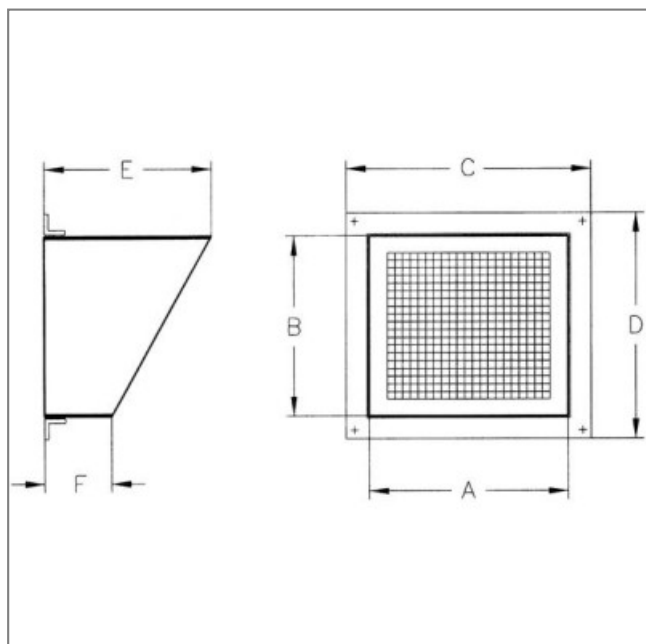

## VISIÈRE AVEC GRILLE VIS-400 - 23992737

Visière contre la pluie. Grille de protection contre les corps étrangers. Pour modèles CJBR 2071-4T/ 6T-5,5, 2880

### Caractéristiques :

- Fréquence : 50Hz
- Conformité RoHs : Non

Côte d'encombrement : A = 860mm, B = 860mm, C = 958mm, D = 958mm, E = 674 mm

A	B	C	D	E
860	860	958	958	674