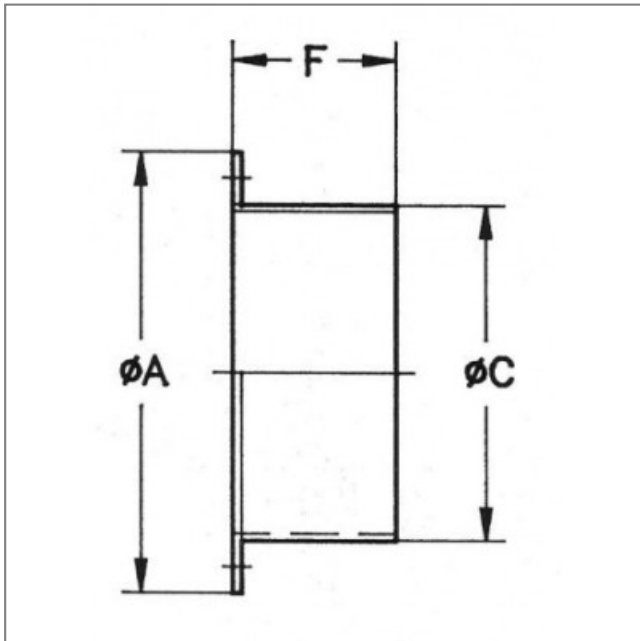

## Accessoire ventilateur B-250/1 - 23991936

S'applique côté refoulement et/ou impulsion. Facilite le raccordement à la conduite. Montée à l'aspiration pour modèles CAST 571/640/645/650, CAS 571/640/645/650, CMT 1231 Caractéristiques :

- Fréquence : 50Hz
- Conformité RoHs : Non

Côte d'encombrement :  $\varnothing C = 250\text{mm}$ ,  $\varnothing A = 310\text{mm}$ ,  $F = 80\text{mm}$

$\varnothing C$	$\varnothing A$	F
250	310	80