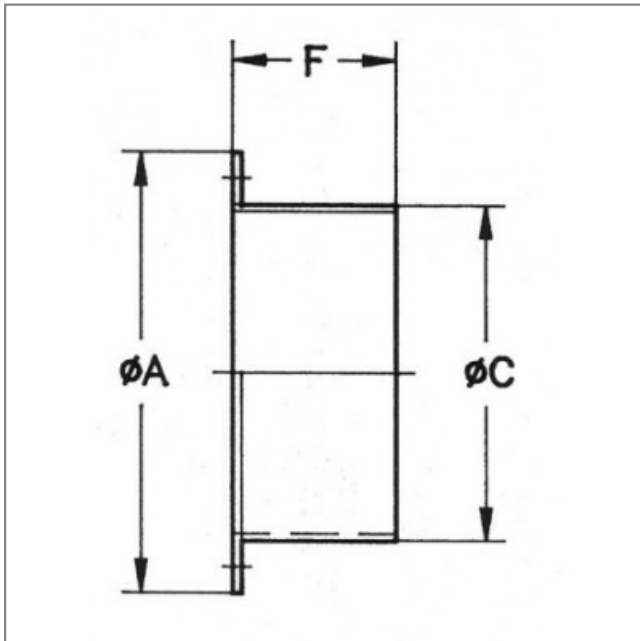

## Accessoire ventilateur B-280/1 - 23991941

S'applique côté refoulement et/ou impulsion. Facilite le raccordement à la conduite. Montée à l'aspiration pour modèles CAST 852, CAS 852, CMT 1435/1640

### Caractéristiques :

- Fréquence : 50Hz
- Conformité RoHs : Non

Côte d'encombrement :  $\varnothing C = 280\text{mm}$ ,  $C = 350\text{mm}$ ,  $F = 80\text{mm}$

$\varnothing C$	$\varnothing A$	F
280	350	80