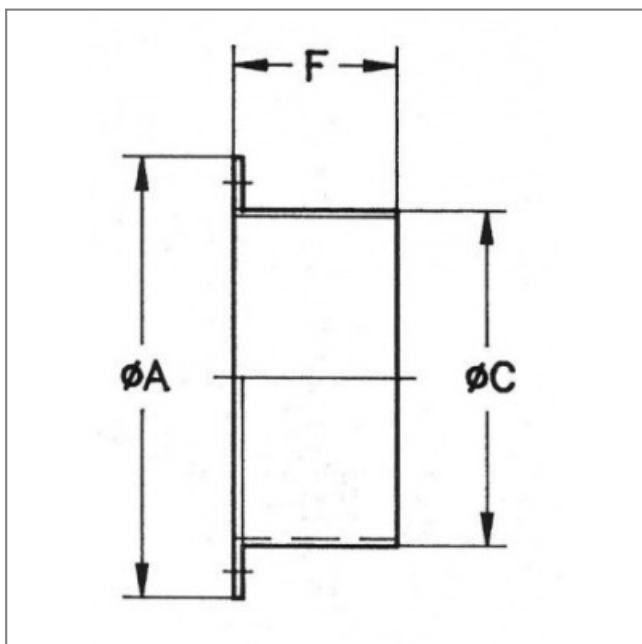

## Accessoire ventilateur B-560/1 - 23991964

S'applique côté refoulement et/ou impulsion. Facilite le raccordement à la conduite. Montée à l'aspiration pour modèle CBP 1856 Caractéristiques :

- Fréquence : 50Hz
- Conformité RoHs : Non

Côte d'encombrement :  $\varnothing C = 560\text{mm}$ ,  $\varnothing A = 650\text{mm}$ ,  $F = 80\text{mm}$

$\varnothing C$	$\varnothing A$	F
560	650	80