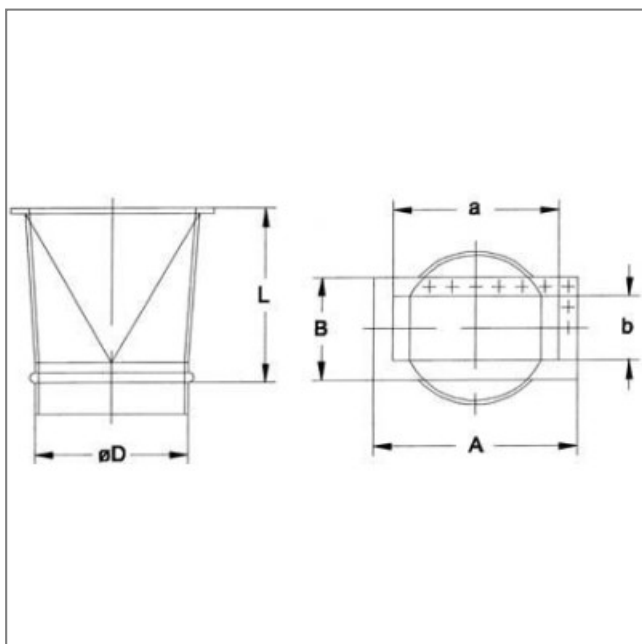

Accessoire ventilateur BIC-820-CB - 23992001

Bride de conversion rectangulaire à circulaire. Pour modèle
 CB-820 Caractéristiques :

- Fréquence : 50Hz
- Conformité RoHs : Non

Côte d'encombrement : L = 300mm, D = 200mm, a =
 160mm, b = 130mm, A = 213mm, B = 184mm