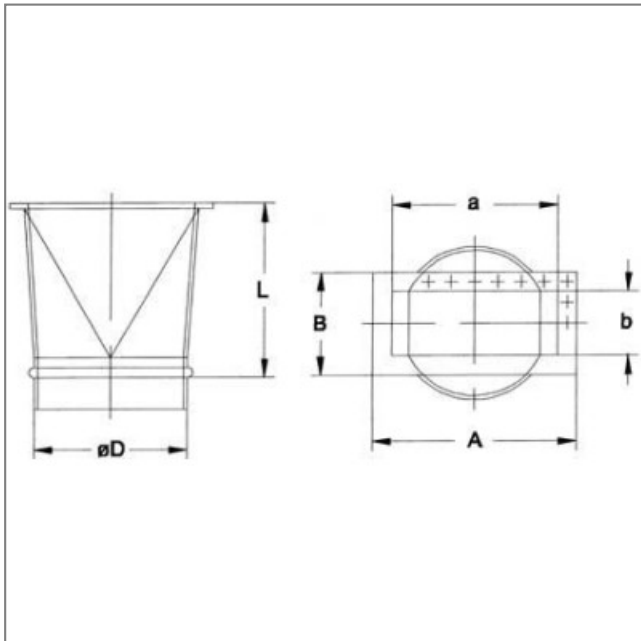

## Accessoire ventilateur BIC-856 - 23992019

Bride de conversion rectangulaire à circulaire. Pour modèles CAS/CAST-856 Caractéristiques :

- Fréquence : 50Hz
- Conformité RoHs : Non

Côte d'encombrement : L = 280mm, D = 355mm, a = 280mm, b = 180mm, A = 340mm, B = 240mm