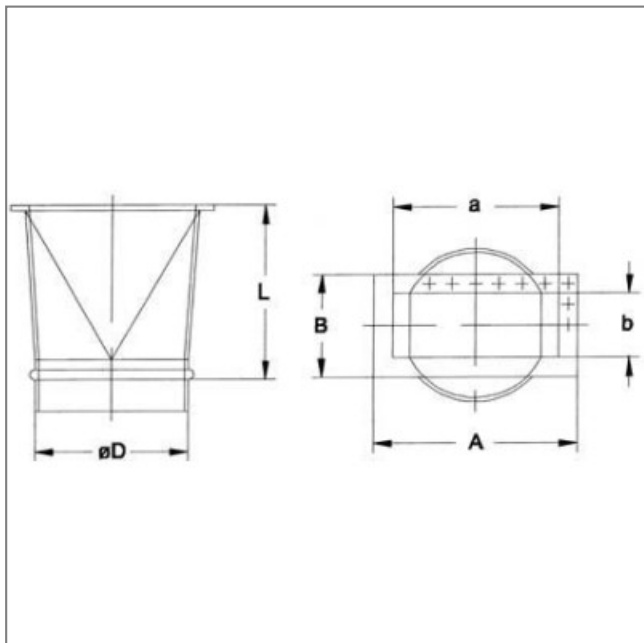

Accessoire ventilateur BIC-971 - 23992021

Bride de conversion rectangulaire à circulaire. Pour modèles CAS/CAST-971 Caractéristiques :

- Fréquence : 50Hz
- Conformité RoHs : Non

Côte d'encombrement : L = 280mm, D = 400mm, a = 355mm, b = 224mm, A = 425mm, B = 294mm