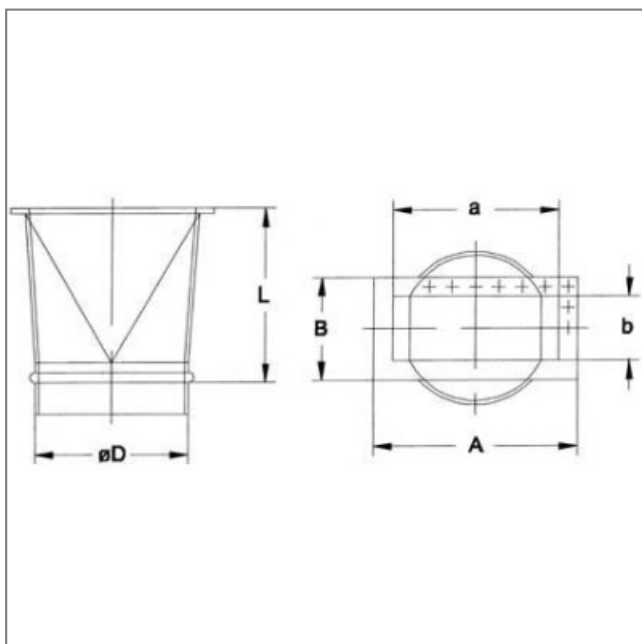

## Accessoire ventilateur BIC-1663 - 23992028

Bride de conversion rectangulaire à circulaire. Pour modèles CAS/CAST-1663/A Caractéristiques :

- Fréquence : 50Hz
- Conformité RoHs : Non

Côte d'encombrement : L = 450mm, D = 500mm, a = 500mm, b = 355mm, A = 580mm, B = 435mm