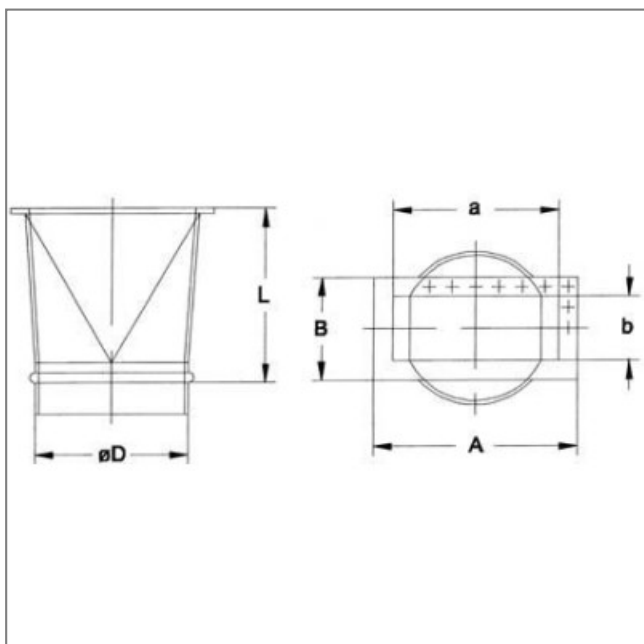

Accessoire ventilateur BIC-628 - 23992032

Bride de conversion rectangulaire à circulaire. Pour modèle CMC-628 Caractéristiques :

- Fréquence : 50Hz
- Conformité RoHs : Non

Côte d'encombrement : L = 200mm, D = 150mm, a = 86mm, b = 86mm, A = 130mm, B = 130mm