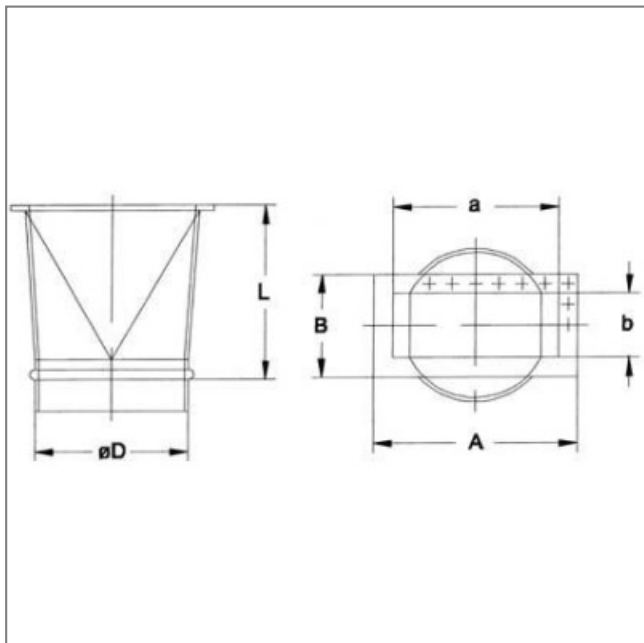

Accessoire ventilateur BIC-630 - 23992033

Bride de conversion rectangulaire à circulaire. Pour modèle CMC-630 Caractéristiques :

- Fréquence : 50Hz
- Conformité RoHs : Non

Côte d'encombrement : L = 200mm, D = 150mm, a = 86mm, b = 86mm, A = 130mm, B = 130mm