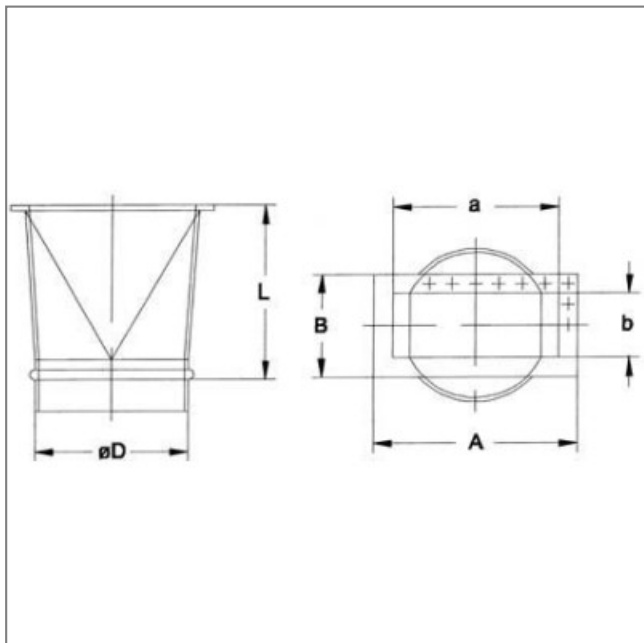

Accessoire ventilateur BIC-840 - 23992035

Bride de conversion rectangulaire à circulaire. Pour modèle CMC-840 Caractéristiques :

- Fréquence : 50Hz
- Conformité RoHs : Non

Côte d'encombrement : L = 200mm, D = 200mm, a = 91mm, b = 91mm, A = 141mm, B = 141mm