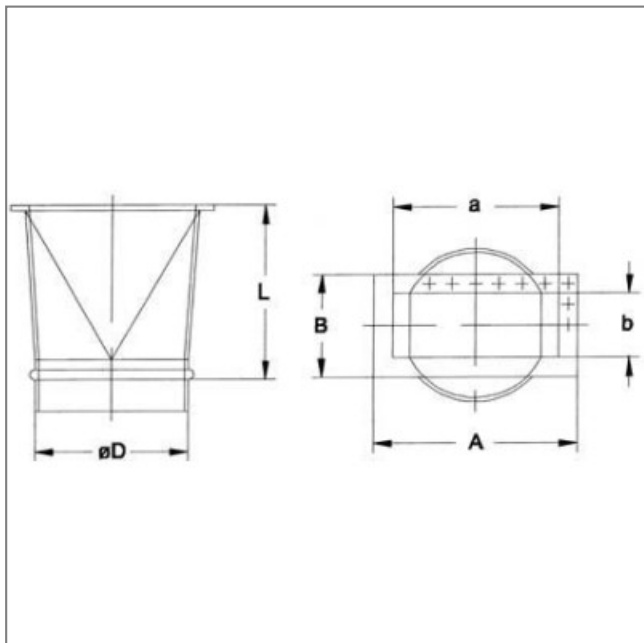

## Accessoire ventilateur BIC-540 - 23992036

Bride de conversion rectangulaire à circulaire. Pour modèle CAM-540 Caractéristiques :

- Fréquence : 50Hz
- Conformité RoHs : Non

Côte d'encombrement : L = 300mm, D = 180mm, a = 140mm, b = 120mm, A = 224mm, B = 206mm