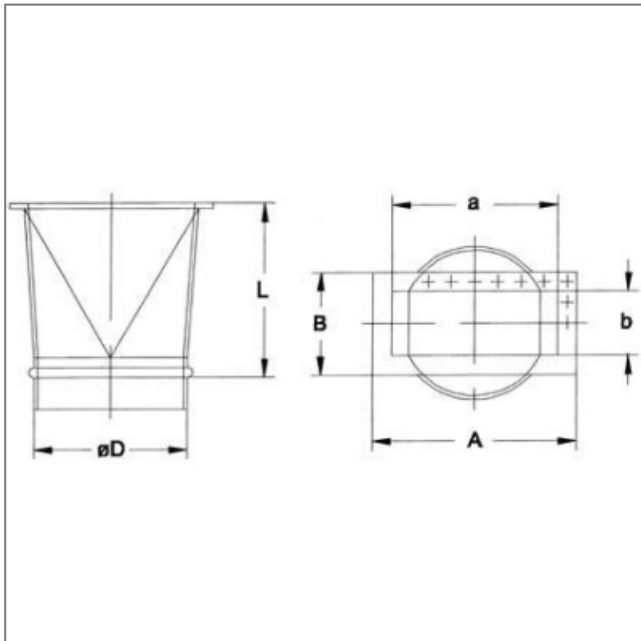

## Accessoire ventilateur BIC-545 - 23992037

Bride de conversion rectangulaire à circulaire. Pour modèle CAM-545 Caractéristiques :

- Fréquence : 50Hz
- Conformité RoHs : Non

Côte d'encombrement : L = 300mm, D = 180mm, a = 170mm, b = 135mm, A = 255mm, B = 222mm