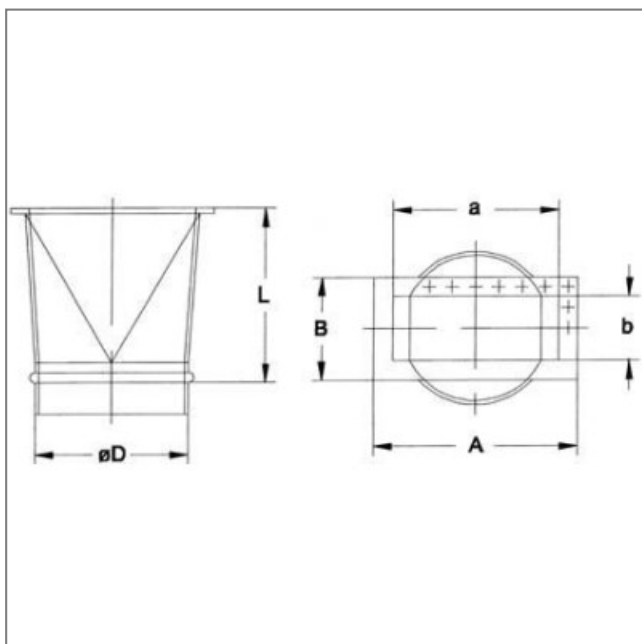

Accessoire ventilateur BIC-752 - 23992039

Bride de conversion rectangulaire à circulaire. Pour modèle CAM-752 Caractéristiques :

- Fréquence : 50Hz
- Conformité RoHs : Non

Côte d'encombrement : L = 300mm, D = 224mm, a = 200mm, b = 160mm, A = 296mm, B = 256mm