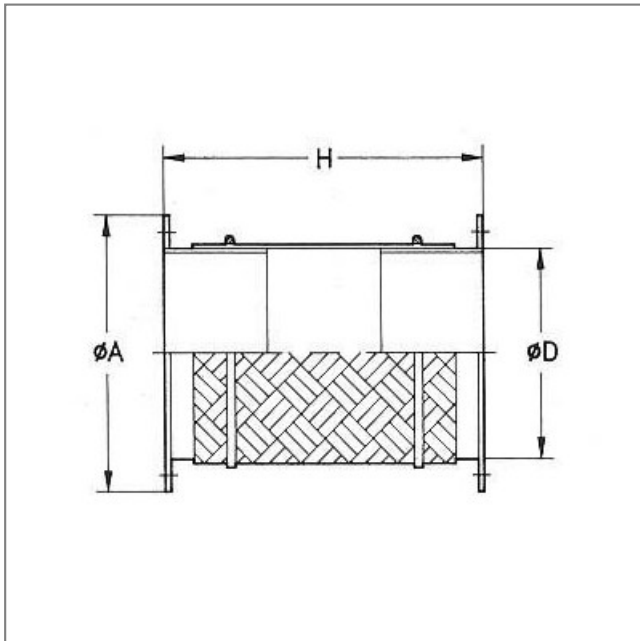

## BAC-315/B - 23992104

Bride double souple. Pour modèle HCT 31 Caractéristiques

:

- Fréquence : 50Hz
- Conformité RoHs : Non

Côte d'encombrement :  $\varnothing D = 280\text{mm}$ ,  $\varnothing A = 350\text{mm}$ ,  $H = 340\text{mm}$

$\varnothing D$	$\varnothing A$	H
280	350	340