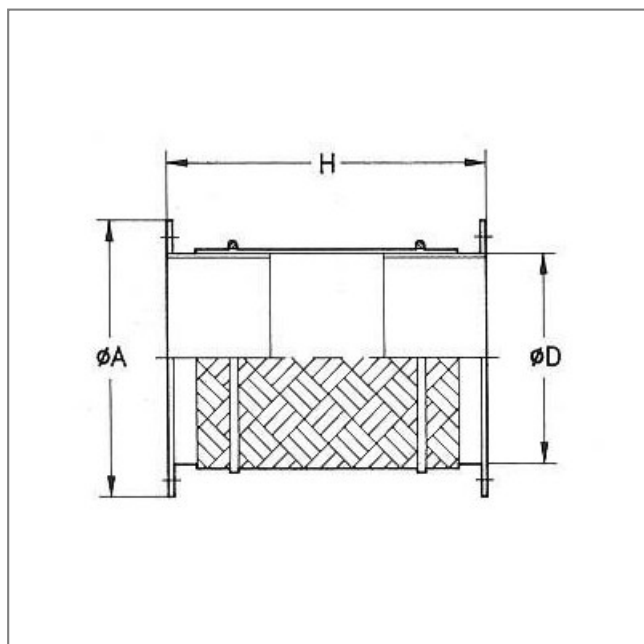

BAC-355 - 23992106

Bride double souple. Pour modèles HEPT 35, HCT 35,
CHT 250/315, HT 35, HPX 35, CHRE 1135/1240

Caractéristiques :

- Fréquence : 50Hz
- Conformité RoHs : Non

Côte d'encombrement : $\varnothing D = 355\text{mm}$, $\varnothing A = 430\text{mm}$, $H = 340\text{mm}$

$\varnothing D$	$\varnothing A$	H
355	430	340