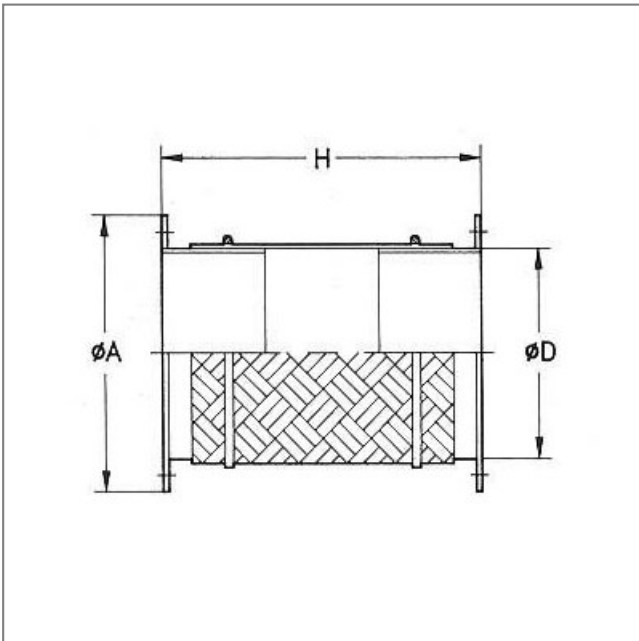

## BAC-710 - 23992112

Bride double souple. Pour modèles HCT 71, CHT 560/630, HT 71, HPX 71 Caractéristiques :

- Fréquence : 50Hz
- Conformité RoHs : Non

Côte d'encombrement :  $\varnothing D = 710\text{mm}$ ,  $\varnothing A = 800\text{mm}$ ,  $H = 340\text{mm}$

$\varnothing D$	$\varnothing A$	H
710	800	340