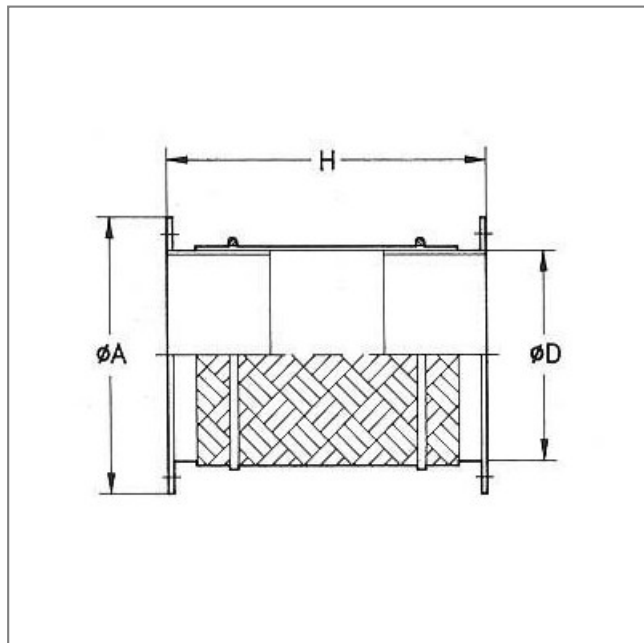

BAC-800 - 23992113

Bride double souple. Pour modèles HCT 80, HT 80, HPX 80

Caractéristiques :

- Fréquence : 50Hz
- Conformité RoHs : Non

Côte d'encombrement : $\varnothing D = 800\text{mm}$, $\varnothing A = 890\text{mm}$, $H = 340\text{mm}$

$\varnothing D$	$\varnothing A$	H
800	890	340