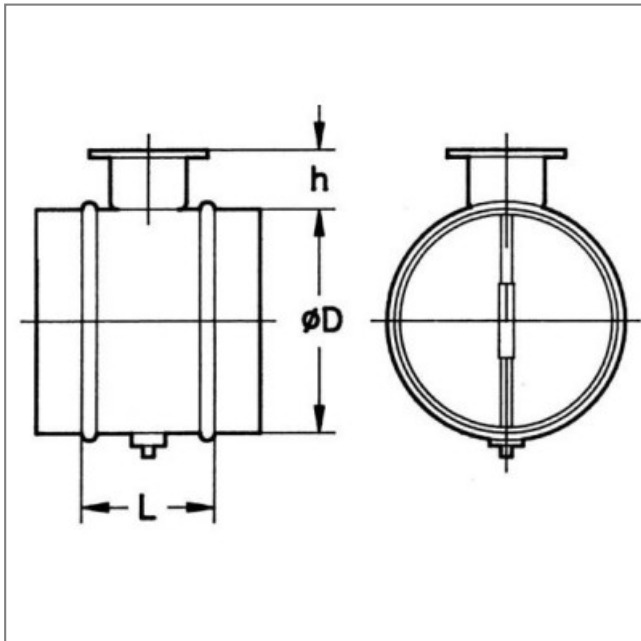

REG-200 - 23992409

Régulation manuelle du débit. Position du clapet entre 0 et 90 degrés. Caractéristiques :

- Fréquence : 50Hz
- Conformité RoHs : Non

Côte d'encombrement : L = 100mm, ØD = 200mm, h = 50mm

L	ØD	h
100	200	50