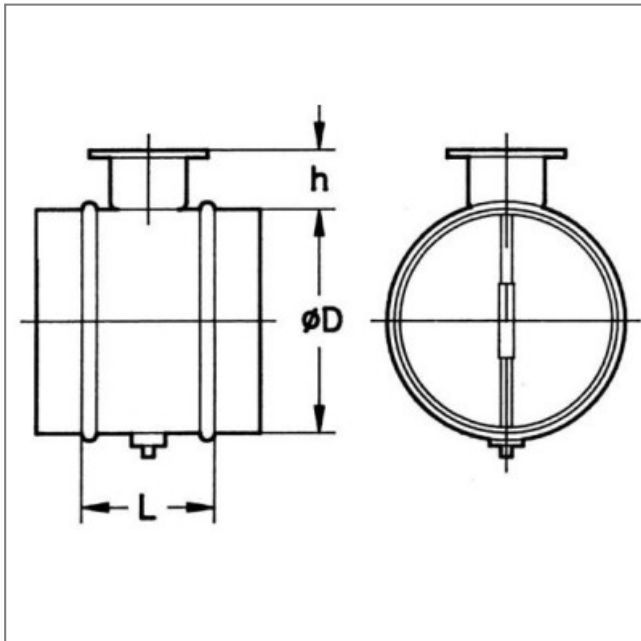

REG-250 - 23992411

Régulation manuelle du débit. Position du clapet entre 0 et 90 degrés. Caractéristiques :

- Fréquence : 50Hz
- Conformité RoHs : Non

Côte d'encombrement : L = 100mm, ØD = 250mm, h = 50mm

L	ØD	h
100	250	50