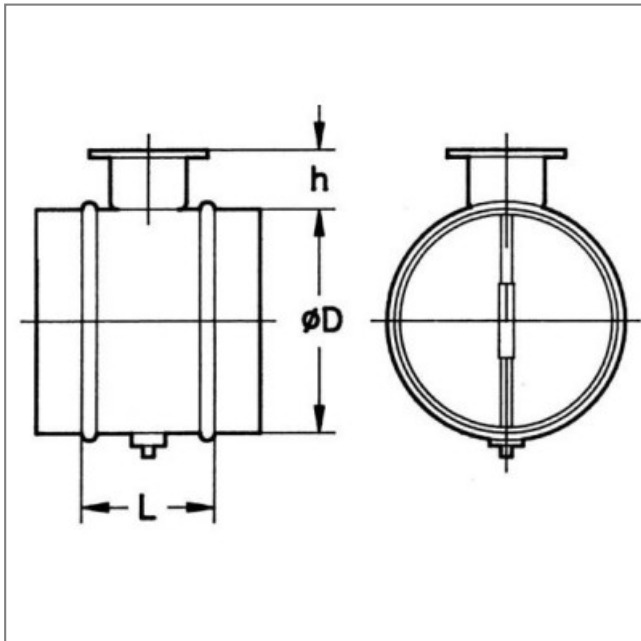

REG-280 - 23992412

Régulation manuelle du débit. Position du clapet entre 0 et 90 degrés. Caractéristiques :

- Fréquence : 50Hz
- Conformité RoHs : Non

Côte d'encombrement : L = 100mm, ØD = 280mm, h = 50mm

L	ØD	h
100	280	50