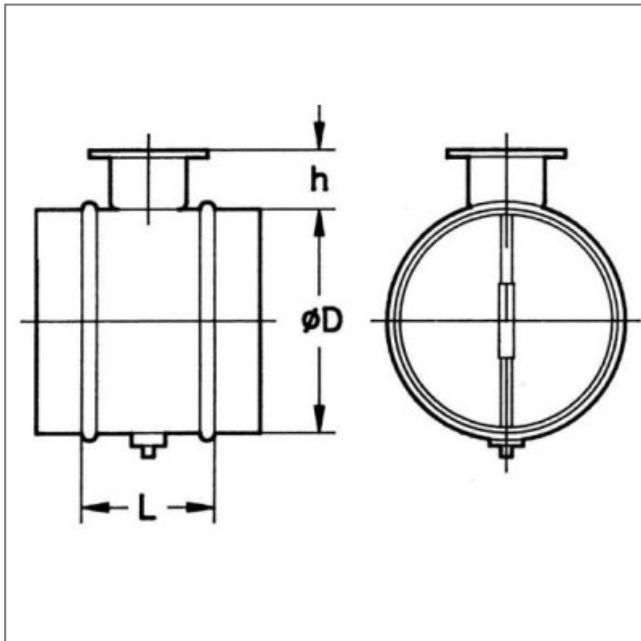

REG-315 - 23992413

Régulation manuelle du débit. Position du clapet entre 0 et 90 degrés. Caractéristiques :

- Fréquence : 50Hz
- Conformité RoHs : Non

Côte d'encombrement : L = 100mm, ØD = 315mm, h = 50mm

L	ØD	h
100	315	50