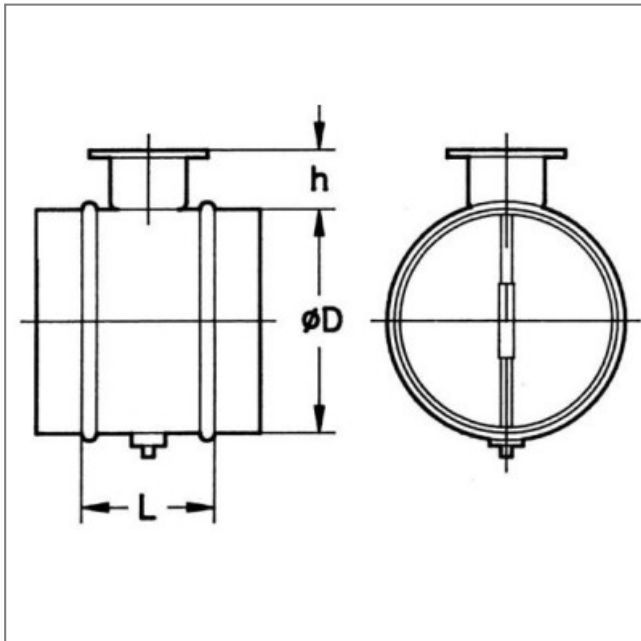

REG-355 - 23992414

Régulation manuelle du débit. Position du clapet entre 0 et 90 degrés. Caractéristiques :

- Fréquence : 50Hz
- Conformité RoHs : Non

Côte d'encombrement : L = 100mm, ØD = 355mm, h = 50mm

L	ØD	h
100	355	50