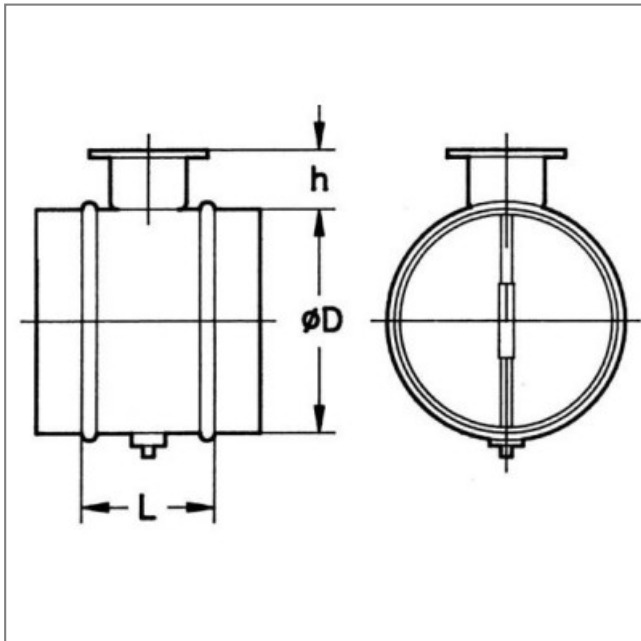

REG-400 - 23992415

Régulation manuelle du débit. Position du clapet entre 0 et 90 degrés. Caractéristiques :

- Fréquence : 50Hz
- Conformité RoHs : Non

Côte d'encombrement : L = 100mm, ØD = 400mm, h = 50mm

L	ØD	h
100	400	50