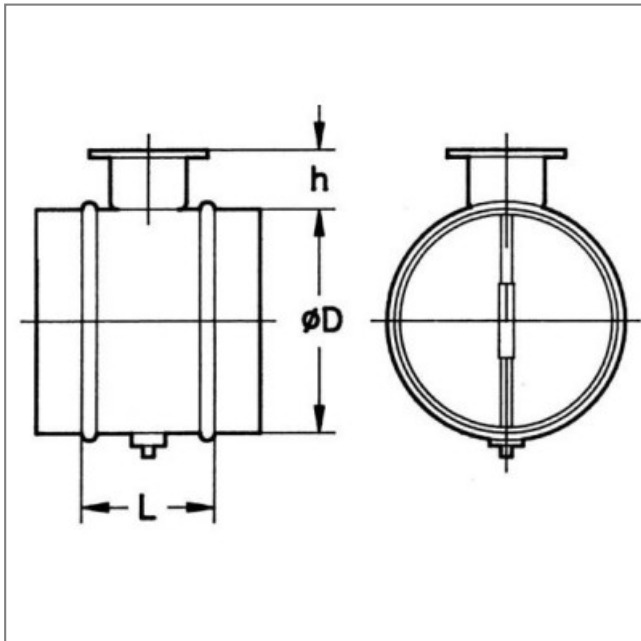

REG-500 - 23992417

Régulation manuelle du débit. Position du clapet entre 0 et 90 degrés. Caractéristiques :

- Fréquence : 50Hz
- Conformité RoHs : Non

Côte d'encombrement : L = 150mm, ØD = 500mm, h = 50mm

L	ØD	h
150	500	50