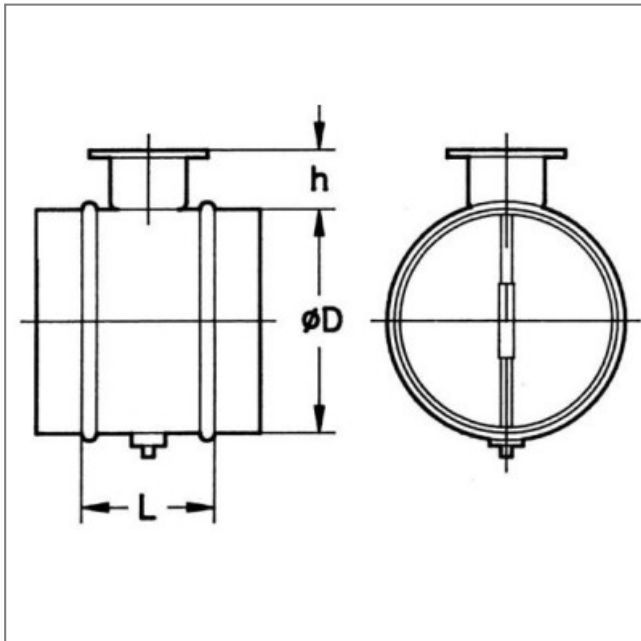

REG-560 - 23992418

Régulation manuelle du débit. Position du clapet entre 0 et 90 degrés. Caractéristiques :

- Fréquence : 50Hz
- Conformité RoHs : Non

Côte d'encombrement : L = 150mm, ØD = 560mm, h = 50mm

L	ØD	h
150	560	50