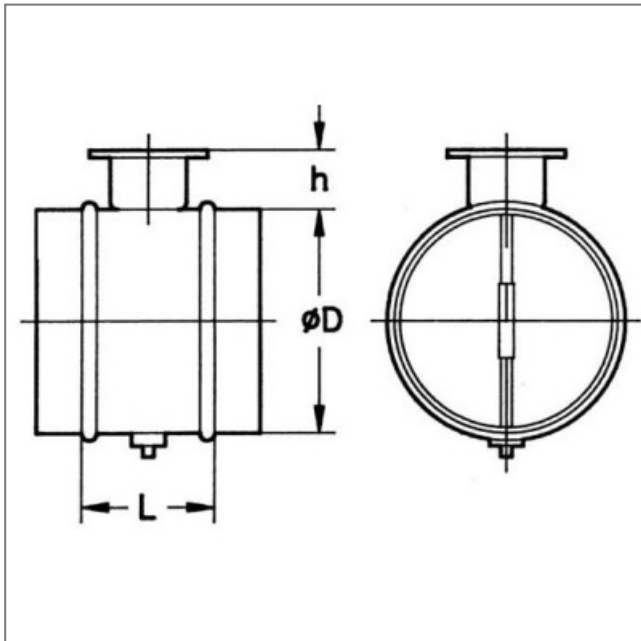

## REG-630 - 23992419

Régulation manuelle du débit. Position du clapet entre 0 et 90 degrés.. Caractéristiques :

- Fréquence : 50Hz
- Conformité RoHs : Non

Côte d'encombrement : L = 250mm, ØD = 630mm, h = 50mm

L	ØD	h
250	630	50