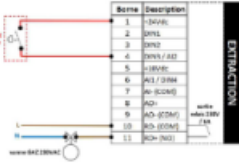

S.A.S.à Conseil de Surveillance au capital de 525 000 Euros
Parc Industriel des 50 Arpents
8, square Louis Blanc
77680 ROISSY-EN-BRIE - France

Dimensions

Table	Dimensions (P&M) (mm)		
	Largeur	Hauteur	Profondeur
1	292	292	342
2	308	297	342
3	330,5	300	290

Raccordement standard COOK

EXTRACTION