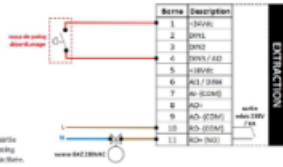

S.A.S.à Conseil de Surveillance au capital de 525 000 Euros
Parc Industriel des 50 Arpents
8, square Louis Blanc
77680 ROISSY-EN-BRIE - France

Dimensions

Table	Dimensions (H44 mm)		
	Largeur	Hauteur	Profondeur
1	292	292	342
2	308	297	342
3	330,5	300	290

Raccordement standard COOK

EXTRACTION