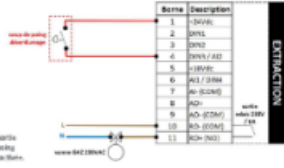

S.A.S.à Conseil de Surveillance au capital de 525 000 Euros
Parc Industriel des 50 Arpents
8, square Louis Blanc
77680 ROISSY-EN-BRIE - France

Dimensions

Table	Dimensions (H44 mm)		
	Largeur	Hauteur	Profondeur
1	292	292	342
2	308	292	342
3	330,5	300	290

Raccordement standard COOK

EXTRACTION