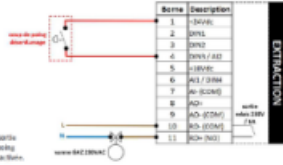

S.A.S.à Conseil de Surveillance au capital de 525 000 Euros
Parc Industriel des 50 Arpents
8, square Louis Blanc
77680 ROISSY-EN-BRIE - France

Dimensions

Table	Dimensions (P&M) (mm)		
	Largeur	Hauteur	Profondeur
1	292	292	342
2	308	297	342
3	330,5	300	290

Raccordement standard COOK

EXTRACTION